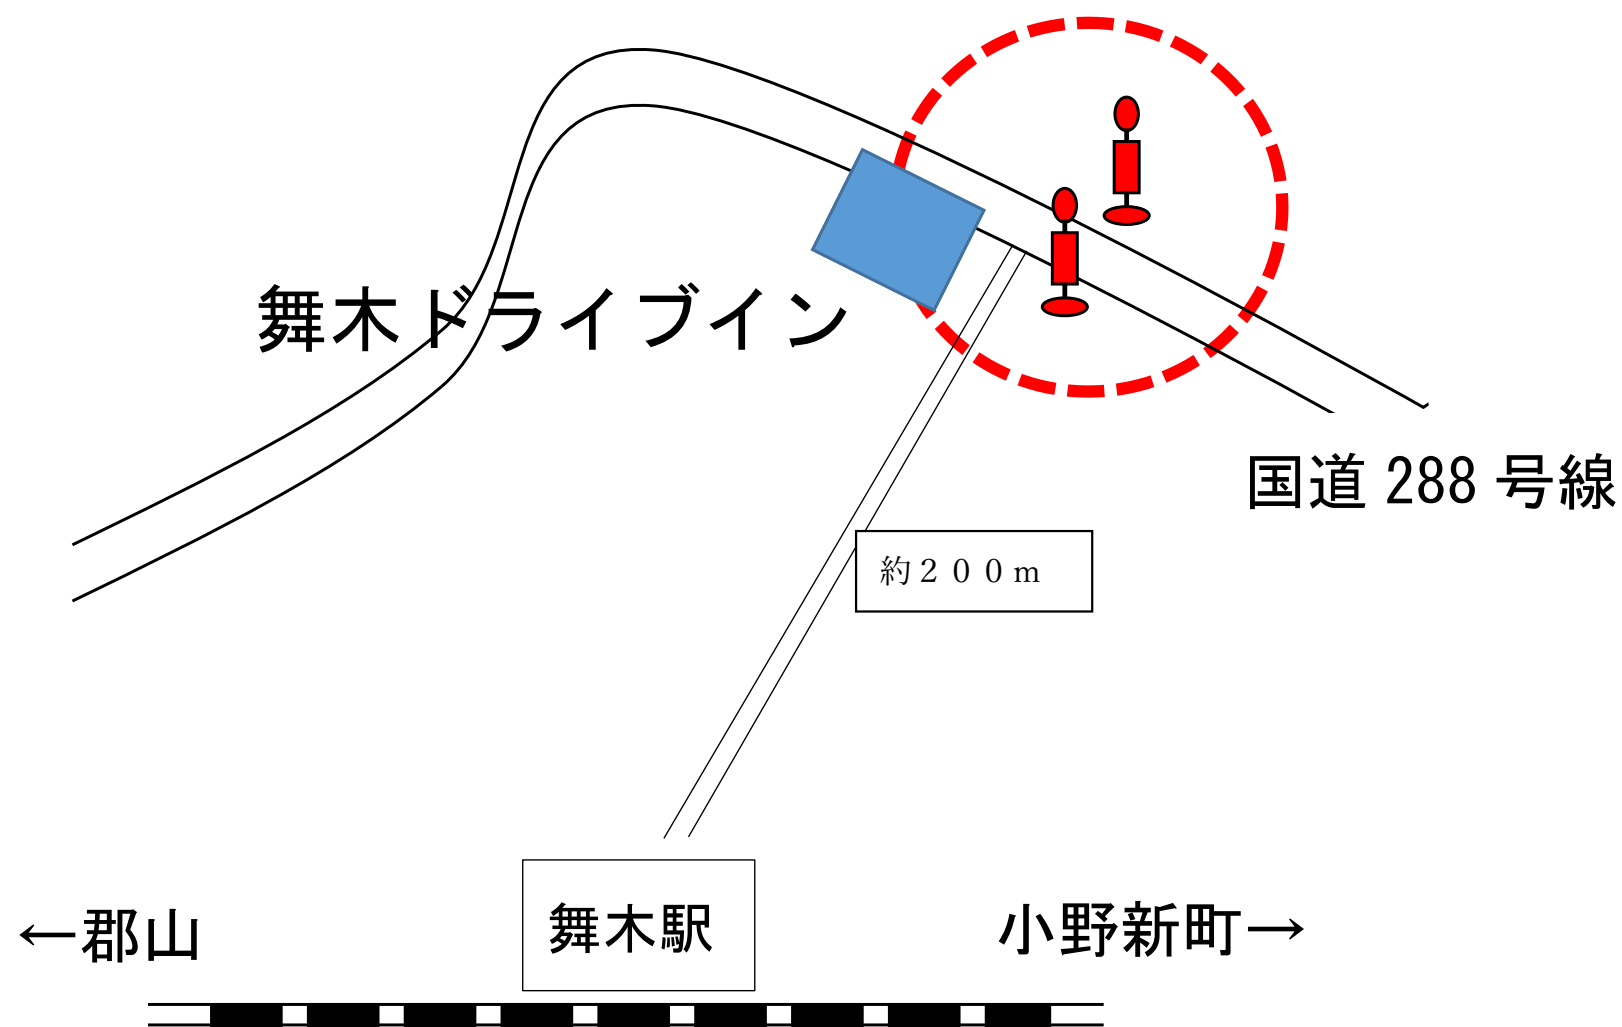

磐越東線 小野新町駅～郡山駅間 代行バス時刻表

2019年10月25日～

- バスの台数に限りがあるため、ご乗車できない場合は後続の代行バスへのご案内となります。
- 道路状況により、列車への乗継ぎができない場合があります。
- ご利用の際には、乗車券・回数券・定期券等が必要です。

下り

【郡山駅方面】

※7723便と7725便は船引駅始発となります。なお、土休日の運転はしません。

バス	便名		721便	7723便	723便	7725便	725便	731便	733便	735便	737便	741便	743便	747便	749便
		小野新町	発	5:49	=	6:29	=	6:57	9:28	11:19	12:50	13:56	15:28	16:29	18:44
	神俣	発	6:04	=	6:44	=	7:12	9:43	11:34	13:05	14:11	15:43	16:44	18:59	20:32
	菅谷	発	6:10	=	6:50	=	7:18	9:49	11:40	13:11	14:17	15:49	16:50	19:05	20:38
	大越	発	6:20	=	7:00	=	7:28	9:59	11:50	13:21	14:27	15:59	17:00	19:15	20:48
	磐城常葉	発	6:30	=	7:10	=	7:38	10:09	12:00	13:31	14:37	16:09	17:10	19:25	20:58
	船引	発	6:45	6:53	7:25	7:30	7:53	10:24	12:15	13:46	14:52	16:24	17:25	19:40	21:13
	要田	発	6:58	7:06	7:38	7:43	8:06	10:37	12:28	13:59	15:05	16:37	17:38	19:53	21:26
	三春	発	7:10	7:18	7:50	7:55	8:18	10:49	12:40	14:11	15:17	16:49	17:50	20:05	21:38
	舞木	発	7:23	7:31	8:03	8:08	8:31	11:02	12:53	14:24	15:30	17:02	18:03	20:18	21:51
	郡山	着	7:46	7:54	8:26	8:31	8:54	11:25	13:16	14:47	15:53	17:25	18:26	20:41	22:14

上り

【小野新町駅方面】

※746便は船引行きとなります。

バス	便名		720便	722便	724便	728便	730便	732便	736便	738便	740便	744便	746便		
		郡山	発	5:30	6:55	8:00	9:55	11:19	13:17	15:12	16:50	17:45	19:42	20:49	
	舞木	発	5:53	7:18	8:23	10:18	11:42	13:40	15:35	17:13	18:08	20:05	21:12		
	三春	発	6:06	7:31	8:36	10:31	11:55	13:53	15:48	17:26	18:21	20:18	21:25		
	要田	発	6:18	7:43	8:48	10:43	12:07	14:05	16:00	17:38	18:33	20:30	21:37		
	船引	発	6:31	7:56	9:01	10:56	12:20	14:18	16:13	17:51	18:46	20:43	21:50		
	磐城常葉	発	6:46	8:11	9:16	11:11	12:35	14:33	16:28	18:06	19:01	20:58	=		
	大越	発	6:56	8:21	9:26	11:21	12:45	14:43	16:38	18:16	19:11	21:08	=		
	菅谷	発	7:06	8:31	9:36	11:31	12:55	14:53	16:48	18:26	19:21	21:18	=		
	神俣	発	7:12	8:37	9:42	11:37	13:01	14:59	16:54	18:32	19:27	21:24	=		
	小野新町	着	7:27	8:52	9:57	11:52	13:16	15:14	17:09	18:47	19:42	21:39	=		

郡山駅 磐越東線 代行バス乗降場所は 「郡山駅東口」のバスロータリーです

磐越東線 郡山駅・舞木駅以外は駅前が乗降場所となります。

舞木駅 磐越東線 代行バス乗降場所は 国道 288 号線「舞木ドライブイン」付近です

磐越東線 郡山駅・舞木駅以外は駅前が乗降場所となります。